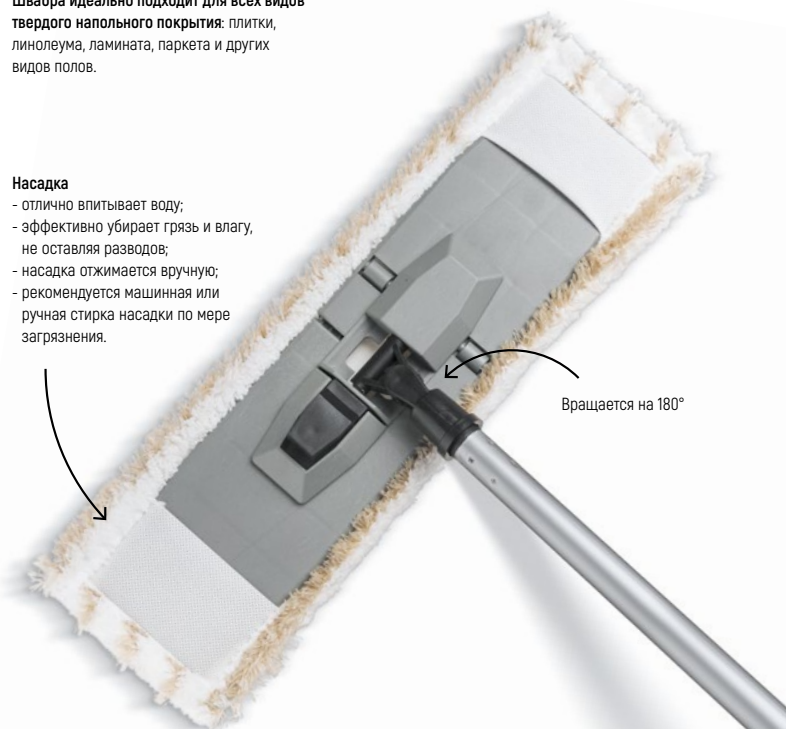

Malta

231201400/00 1350x130x75 мм 12

Malta

231201500/00 1430x130x75 мм 12

Malta

231202500/00 1430x130x75 мм 12

Malta

231201600/00 1430x130x75 мм 12

Malta

231201700/00 1430x130x75 мм 12

Malta

231201900/00 1750x130x75 мм 12

Malta

231202000/00 1750x130x75 мм 12

Malta

231201800/00 1750x130x75 мм 12

Швабра идеально подходит для всех видов твердого напольного покрытия: плитки, линолеума, ламината, паркета и других видов полов.

Насадка

- отлично впитывает воду;
- эффективно убирает грязь и влагу, не оставляя разводов;
- насадка отжимается вручную;
- рекомендуется машинная или ручная стирка насадки по мере загрязнения.

Вращается на 180°