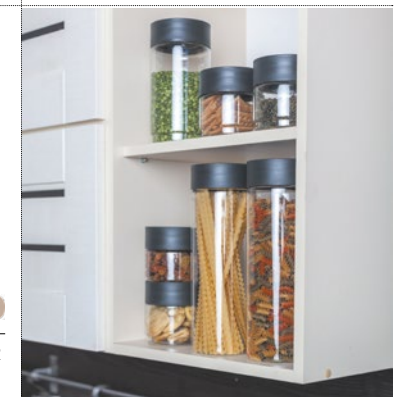

● 221102630/02 92x92x100 мм
● 221102625/01 24

● 221102730/02 92x92x185 мм
● 221102725/01 12

● 221102830/02 92x92x270 мм
● 221102825/01 12

● 221102930/02 280x92x100 мм
● 221102925/01 8

● 221103030/02 186x92x185 мм
● 221103025/01 6

● 221103130/02 185x92x270 мм
● 221103125/01 6

новинка

● 221149135/03 94x94x85 мм 24

новинка

● 221149235/03 94x94x170 мм 12

новинка

● 221149335/03 94x94x255 мм 12

новинка

● 221155727/01 119x119x128 мм 16

новинка

● 221155827/01 140x140x148 мм 12