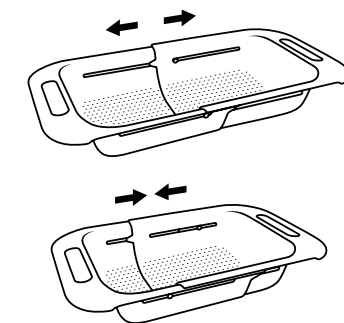

221109729/01 160x142x128 мм 20

Сушилка для посуды Verona с поддоном

221109629/01 360x310x125 мм 9

Салфетница Verona

221109529/01 139x58x105 мм 24

новинка
Дуршлаг Bergamo

221118429/01 449x216x81 мм 16

Поднос Verona круглый